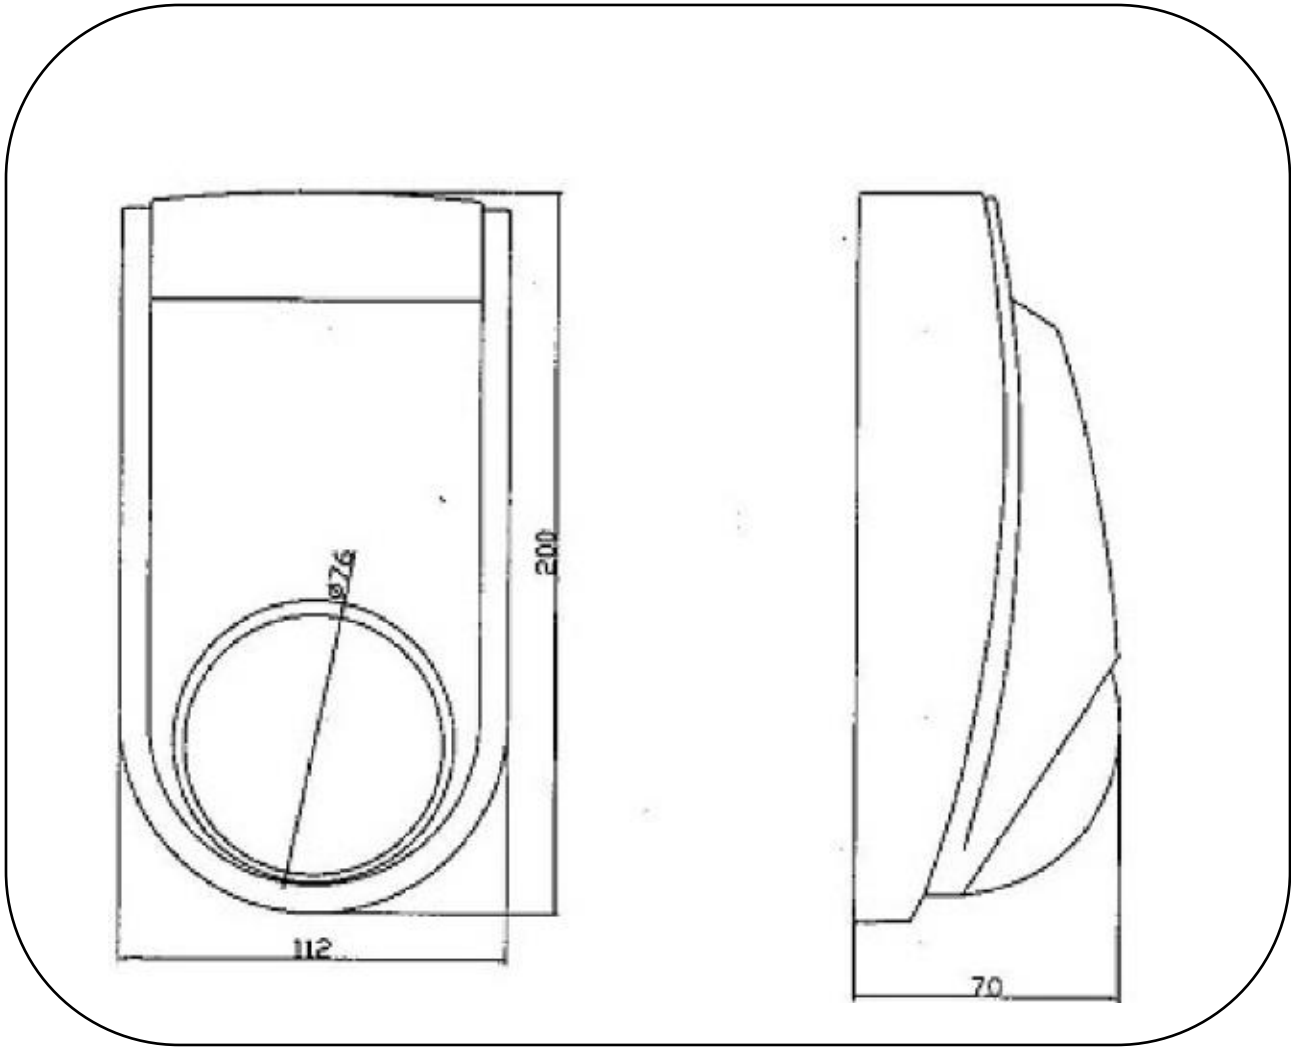

Temperatura de Operacion	-20°C Min. to + 60°C Max.
Material de Carcasa (A.B.S.)	U/L reconocida 105°C (U/L 94HB)

DIMENSIONES (mm)

DIAGRAMA DE CONEXIÓN

NOTA: Las especificaciones y descripciones mostradas en este documento están sujetas a cambio sin previo aviso.