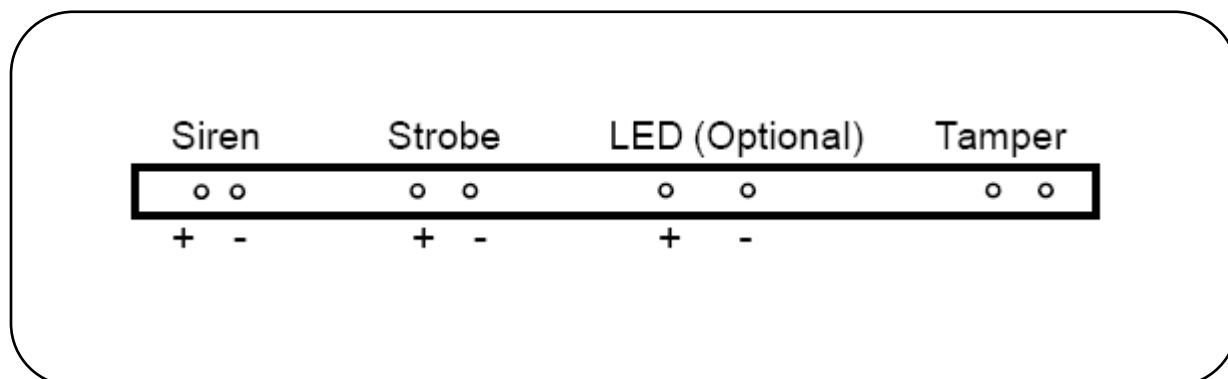

SIRENA PARA EXTERIOR CABLEADA

PARA SISTEMAS DE ALARMA

SF06RED**CARACTERISTICAS GENERALES**

- Sirena para exterior
- Usar cable calibre 22, 24 o 18.
- Cableada
- Color: Blanco (carcasa)
- Voltaje a 12vdc.
- Material de plástico.
- Color de estrobo : Rojo

MODELO

- SF06RED

ESPECIFICACIONES TECNICAS SF06RED

Voltaje de Operación	12V DC (Nominal) Con protección de polaridad inversa
Corriente de operación (at 12V DC)	Sirena:150mA Estrobo:100mA(Led)
Sonido (A 100cm)	108 ± 5 dB (12V DC)
Flash	70 flashes /minuto
Frecuencia de Operacion	1.5KHz -3.5 KHz
Tono	HI&LO

Temperatura de Operacion	-20°C Min. to + 60°C Max.
Material de Carcasa (A.B.S.)	U/L reconocida 105°C (U/L 94HB)

DIMENSIONES (mm)

DIAGRAMA DE CONEXIÓN

NOTA: Las especificaciones y descripciones mostradas en este documento están sujetas a cambio sin previo aviso.